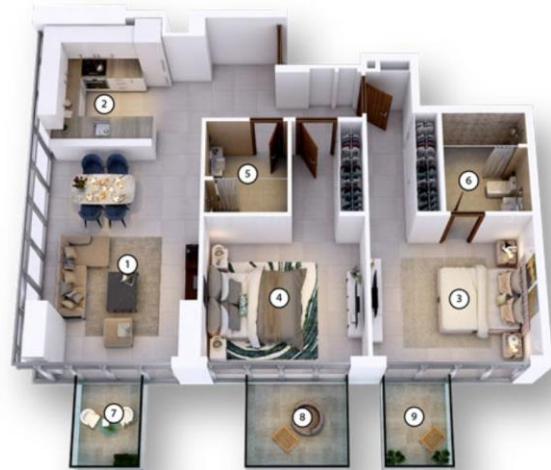

Studio Apartment

SUITE AREA : 319.14 SQFT : مساحة الجناح
TOTAL AREA : 463.38 SQFT : المساحة الكلية

Balcony/Terrace might vary in each Unit

One Bedroom Apartment

SUITE AREA : 587.92 SQFT : مساحة الجناح
TOTAL AREA : 864.55 SQFT : المساحة الكلية

Balcony/Terrace might vary in each Unit

Two Bedroom Apartment

SUITE AREA : 982.42 SQFT : مساحة الجناح
TOTAL AREA : 1105.66 SQFT : المساحة الكلية

Balcony/Terrace might vary in each Unit