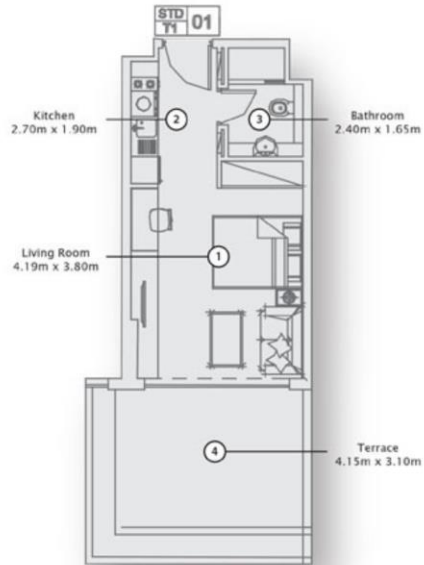

Studio Apartment

SUITE AREA : 319.14 SQFT : مساحة الجناح
TOTAL AREA : 463.38 SQFT : المساحة الكلية

Balcony/Terrace might vary in each Unit

One Bedroom Apartment

SUITE AREA : 587.92 SQFT : مساحة الجناح
TOTAL AREA : 864.55 SQFT : المساحة الكلية

Balcony/Terrace might vary in each Unit

Two Bedroom Apartment

SUITE AREA : 982.42 SQFT : مساحة الجناح
TOTAL AREA : 1105.66 SQFT : المساحة الكلية

Balcony/Terrace might vary in each Unit