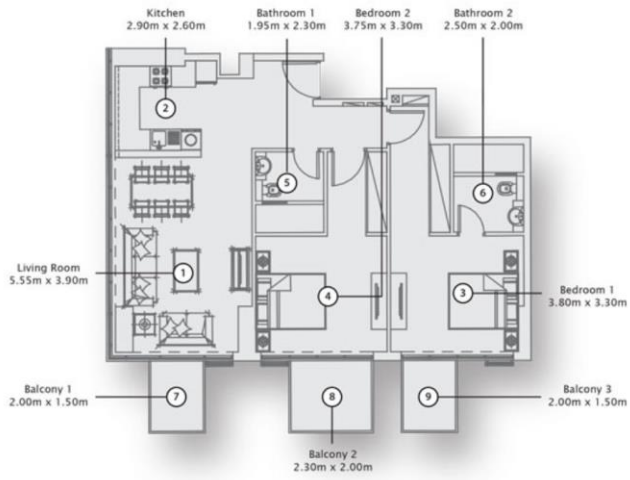

Studio Apartment

SUITE AREA : 319.14 SQFT : مساحة الجناح
TOTAL AREA : 463.38 SQFT : المساحة الكلية

Balcony/Terrace might vary in each Unit

One Bedroom Apartment

SUITE AREA : 587.92 SQFT : مساحة الجناح
TOTAL AREA : 864.55 SQFT : المساحة الكلية

Balcony/Terrace might vary in each Unit

Two Bedroom Apartment

SUITE AREA : 982.42 SQFT : مساحة الجناح
TOTAL AREA : 1105.66 SQFT : المساحة الكلية

Balcony/Terrace might vary in each Unit