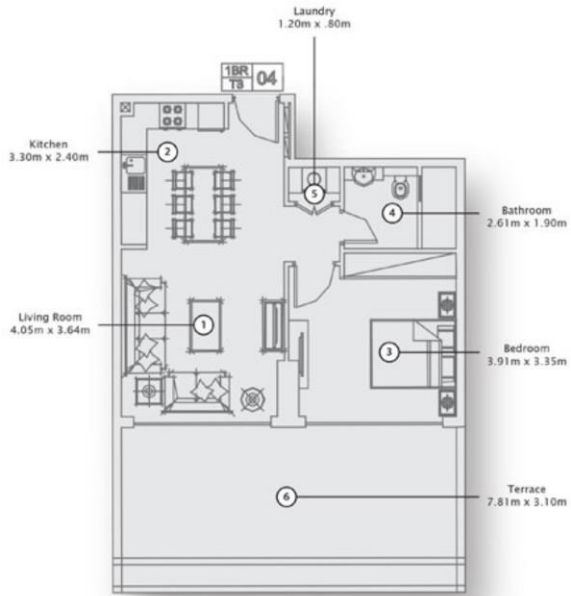

Studio Apartment

SUITE AREA : 319.14 SQFT : مساحة الجناح
TOTAL AREA : 463.38 SQFT : المساحة الكلية

Balcony/Terrace might vary in each Unit

One Bedroom Apartment

SUITE AREA : 587.92 SQFT : مساحة الجناح
TOTAL AREA : 864.55 SQFT : المساحة الكلية

Balcony/Terrace might vary in each Unit

Two Bedroom Apartment

SUITE AREA : 982.42 SQFT : مساحة الجناح
TOTAL AREA : 1105.66 SQFT : المساحة الكلية

Balcony/Terrace might vary in each Unit