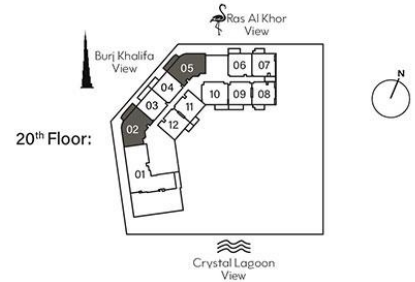

1 BEDROOM TYPE A

Internal Living Area : 730.76 Sq. Ft
 Outdoor Living Area : 110.01 Sq. Ft
 Total Living Area : 840.77 Sq. Ft

1 st Floor: 102 105 103 106	2 nd Floor: 202 205 203 206	3 rd - 6 th Floor: 305 306
7 th & 13 th Floor: 704 705	8 th - 9 th & 14 th - 15 th Floor: 804 805	10 th & 16 th Floor: 1005 1006
11 th - 12 th & 17 th - 18 th Floor: 1105 1106	20 th Floor: 2003 2004	21 st - 22 nd Floor: 2103 2104
23 rd Floor: 2305 2306	24 th - 25 th Floor: 2405 2406	35 th - 37 th Floor: 3502 3503

2 BEDROOM TYPE A

Internal Living Area : 1114.06 Sq. Ft
 Outdoor Living Area : 127.44 Sq. Ft
 Total Living Area : 1241.51 Sq. Ft

1 st Floor: 104 107	2 nd Floor: 204 207	3 rd - 6 th Floor: 304 307
7 th & 13 th Floor: 706	8 th - 9 th & 14 th - 15 th Floor: 803 806	10 th & 16 th Floor: 1004 1007
11 th - 12 th & 17 th - 18 th Floor: 1104 1107	20 th Floor: 2002 2005	21 st - 22 nd Floor: 2102 2105
23 rd Floor: 2304 2307	24 th - 25 th Floor: 2404 2407	26 th Floor: 2605
27 th - 28 th Floor: 2703 2705	29 th Floor: 2904 2906	30 th - 31 st Floor: 3004 3006
32 nd Floor: 3202 3204	33 rd - 34 th Floor: 3302 3304	35 th - 37 th Floor: 3504 3506