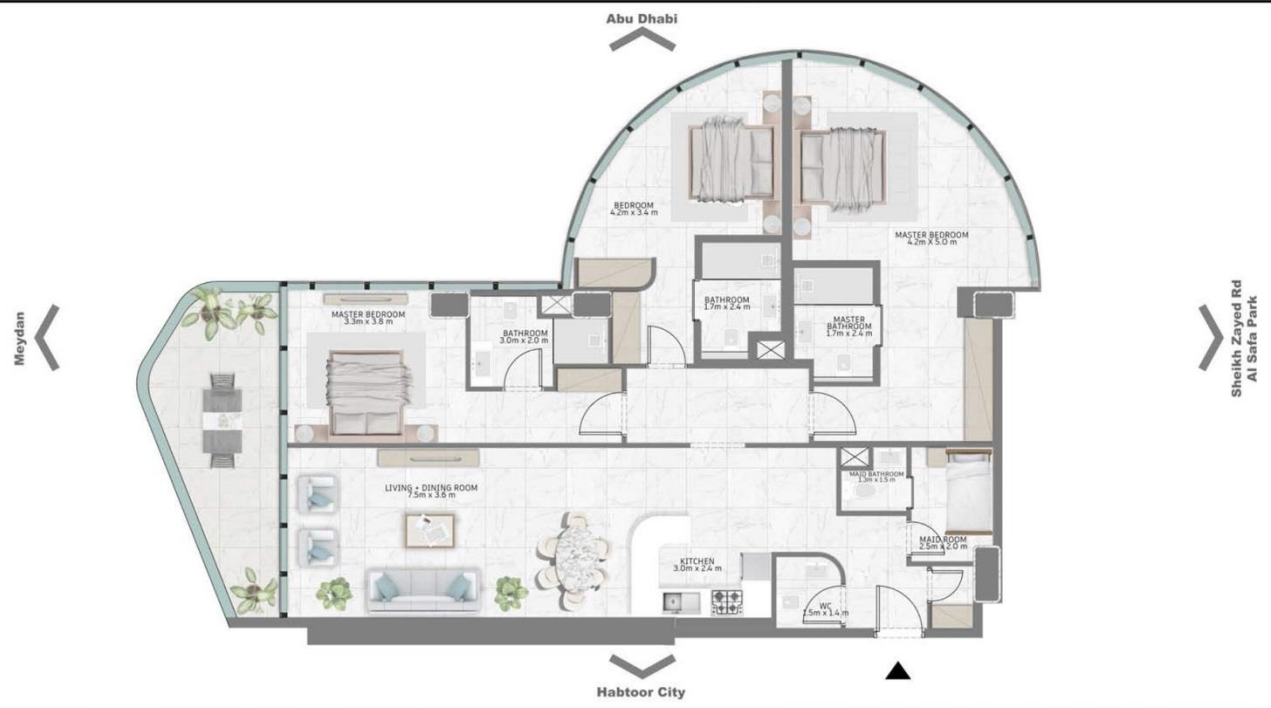

**AL HABTOOR**  
TOWER  
AL HABTOOR CITY  
الجتور سيتي

**09**  
Levels 49--69

**3 Bedrooms**

|                     |                          |                           |
|---------------------|--------------------------|---------------------------|
| Suite Area :        | 1687 ft <sup>2</sup>     | 156.76 m <sup>2</sup>     |
| Balcony Area :      | 170 ft <sup>2</sup>      | 15.76 m <sup>2</sup>      |
| <b>Total Area :</b> | <b>1857m<sup>2</sup></b> | <b>17.52m<sup>2</sup></b> |

**AL HABTOOR**  
TOWER  
AL HABTOOR CITY  
الجتور سيتي

**23**  
Levels 49--69

**1 Bedroom**

|                     |                           |                           |
|---------------------|---------------------------|---------------------------|
| Suite Area :        | 736 ft <sup>2</sup>       | 68.39 m <sup>2</sup>      |
| Balcony Area :      | 144 ft <sup>2</sup>       | 13.40 m <sup>2</sup>      |
| <b>Total Area :</b> | <b>880 ft<sup>2</sup></b> | <b>81.79m<sup>2</sup></b> |

**AL HABTOOR**  
TOWER  
AL HABTOOR CITY  
الحيّتور سيتي

KEY PLAN

KEY SECTION

**18** Levels 49--69

**1 Bedroom**

|                     |                           |                            |
|---------------------|---------------------------|----------------------------|
| Suite Area :        | 892 ft <sup>2</sup>       | 82.91m <sup>2</sup>        |
| Balcony Area :      | 250ft <sup>2</sup>        | 23.92m <sup>2</sup>        |
| <b>Total Area :</b> | <b>1142ft<sup>2</sup></b> | <b>106.13m<sup>2</sup></b> |