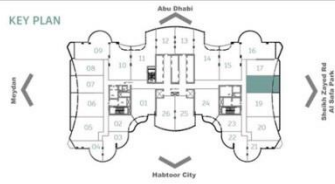

**AL HABTOOR**  
TOWER  
AL HABTOOR CITY  
الجتور سيتي

**09**  
Levels 49--69

**3 Bedrooms**

|                     |                          |                           |
|---------------------|--------------------------|---------------------------|
| Suite Area :        | 1687 ft <sup>2</sup>     | 156.76 m <sup>2</sup>     |
| Balcony Area :      | 170 ft <sup>2</sup>      | 15.76 m <sup>2</sup>      |
| <b>Total Area :</b> | <b>1857m<sup>2</sup></b> | <b>17.52m<sup>2</sup></b> |

**AL HABTOOR**  
TOWER  
AL HABTOOR CITY  
الجتور سيتي

**23**  
Levels 49--69

**1 Bedroom**

|                     |                           |                           |
|---------------------|---------------------------|---------------------------|
| Suite Area :        | 736 ft <sup>2</sup>       | 68.39 m <sup>2</sup>      |
| Balcony Area :      | 144 ft <sup>2</sup>       | 13.40 m <sup>2</sup>      |
| <b>Total Area :</b> | <b>880 ft<sup>2</sup></b> | <b>81.79m<sup>2</sup></b> |

**AL HABTOOR**  
TOWER  
AL HABTOOR CITY  
الحيّتور سيتي

KEY PLAN

KEY SECTION

**18** Levels 49--69

**1 Bedroom**

|                     |                           |                            |
|---------------------|---------------------------|----------------------------|
| Suite Area :        | 892 ft <sup>2</sup>       | 82.91m <sup>2</sup>        |
| Balcony Area :      | 250ft <sup>2</sup>        | 23.92m <sup>2</sup>        |
| <b>Total Area :</b> | <b>1142ft<sup>2</sup></b> | <b>106.13m<sup>2</sup></b> |